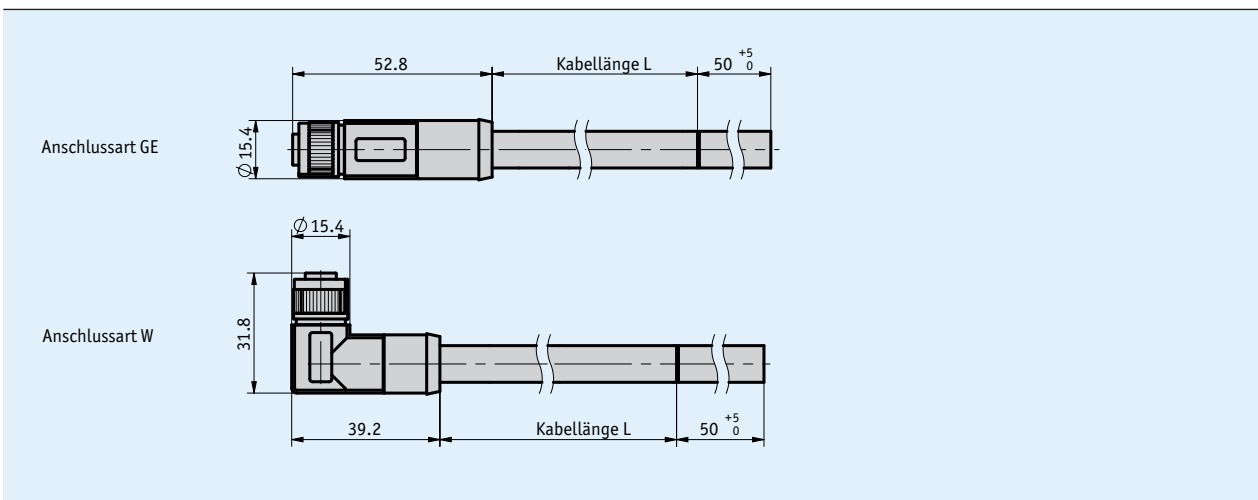

## Profil

- vorkonfektionierter Kabelanschluss
- Kabellängen bis 5 m
- Anschlusstechnik M12 (T-kodiert), 4-polig, Buchsenkontakt

 Bei steigender Kabellänge ist mit Spannungsfall zu rechnen. Dies ist bei der elektrischen Auslegung zu berücksichtigen

## Mechanische Daten

Merkmal	Technische Daten	Ergänzung
Kabelmantel	PUR	4x1.5 mm <sup>2</sup> , ø9.7 mm, geschirmt

#### Bestelltabelle

Merkmal	Bestelldaten	Spezifikation	Ergänzung
Anschlussart	GE	gerader Stecker	
	W	Winkelstecker	
Kabellänge	...	01.5, 03.0, 05.0 in m	